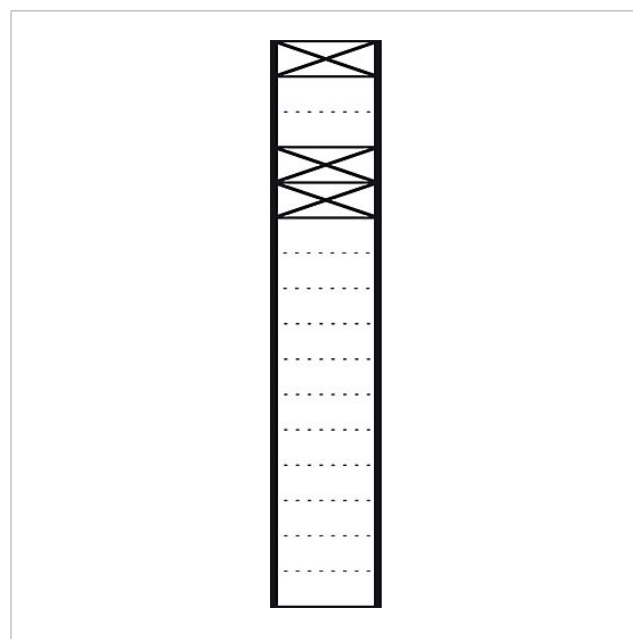

Colonnes de
communication isolées
BG/KSF 611-10 G-R SM

200024072

Page 2