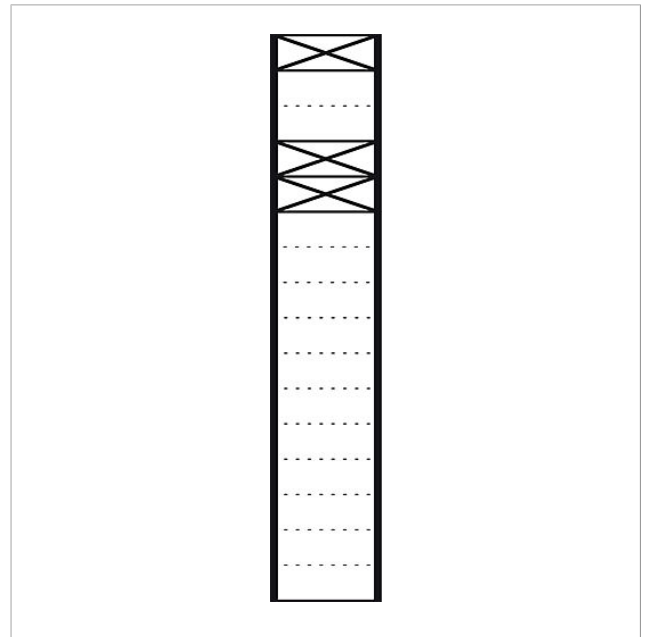

Colonnes de
communication isolées
BG/KSF 611-10 G-R SM

200024072

Page 2