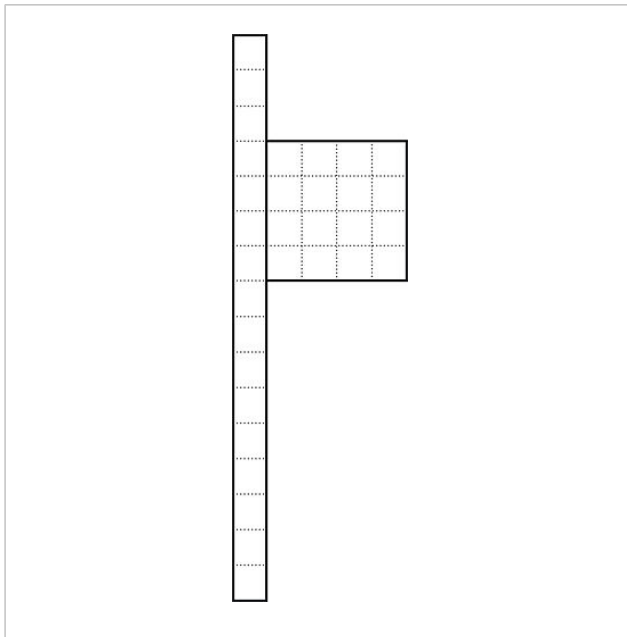

Stele di comunicazione
indipendenti
BG/KSF 611-10 G-R W

200024070

Pagina 2