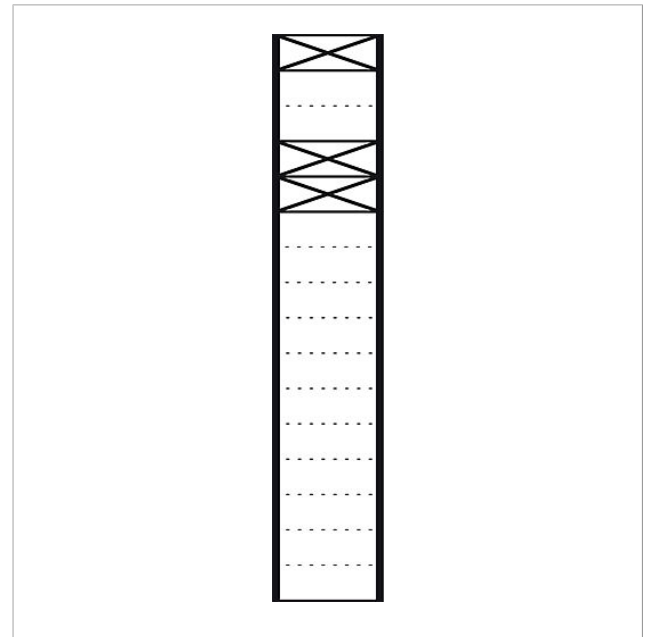

Stele di comunicazione
indipendenti
BG/KSF 611-10 G-R W

200024070

Pagina 2