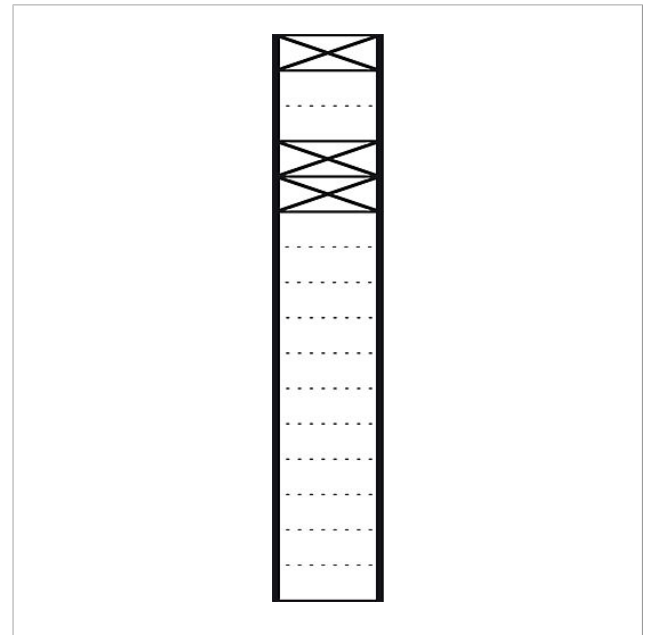

Colonnes de
communication isolées
BG/KSF 611-10 G-R W

200024070

Page 2