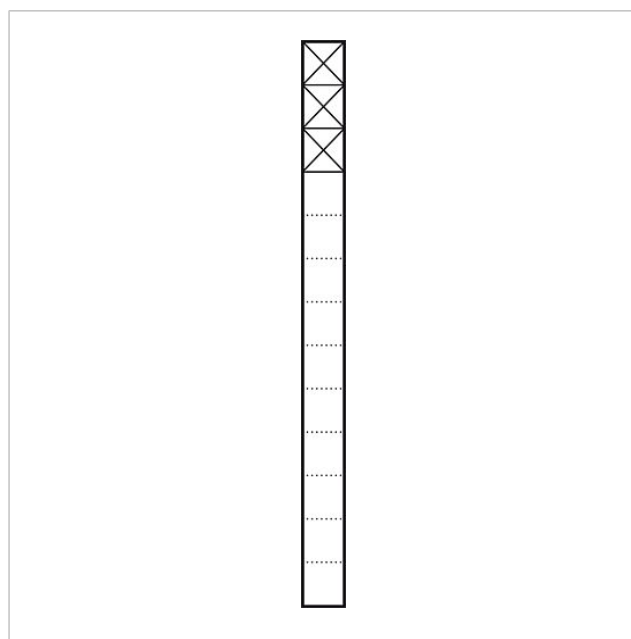

Colonne de
communication isolée
BG/KSF 611-10 B-R SM

200024052-00

Description du produit

Colonne de communication isolée avec un boîtier de boîtes aux lettres (à droite) pour recevoir un module de boîte aux lettres ou de casier de dépôt et 3 modules de fonctions au sommet, longueur 1,30 m, profilé en aluminium avec bride de fixation au sol, boîtier de boîte aux lettres avec paroi arrière en aluminium.

Caractéristiques techniques

Dimensions (mm) l x H x P :

606 x 1344 x 150

Poids (kg) :

18.34

Colonne de
communication isolée
BG/KSF 611-10 B-R SM

200024052

Page 2