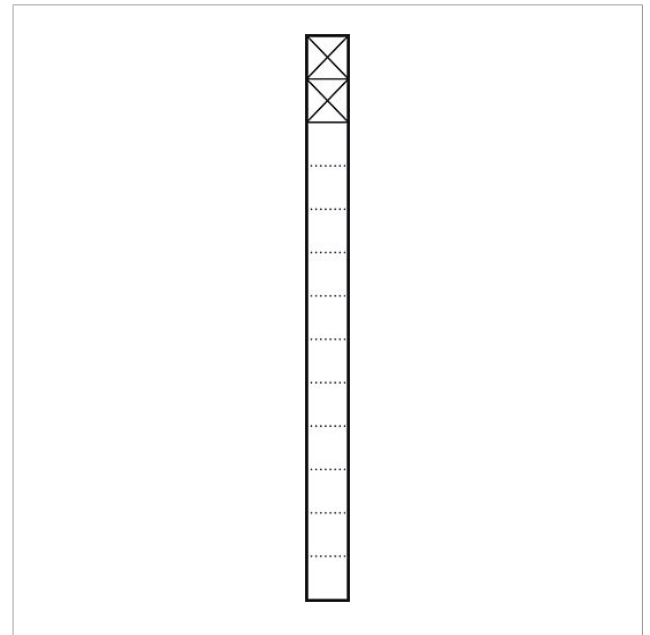

Stele di comunicazione
indipendente
BG/KSF 611-10 A-R SM

200024042-00

Descrizione del prodotto

Stele di comunicazione indipendente con una scatola per cassetta per le lettere (destra) per alloggiare un modulo cassetta per le lettere o scomparto di deposito e 2 moduli funzione sulla sommità. Altezza 1,30 m. Profilato di alluminio con flangia a pavimento. Scatola della cassetta per le lettere con parete posteriore in alluminio.

Dati tecnici

Dimensioni (mm) Larg. x Alt. x Prof.:

606 x 1344 x 150

Peso (kg):

18.34

Stele di comunicazione
indipendente
BG/KSF 611-10 A-R SM

200024042

Pagina 2