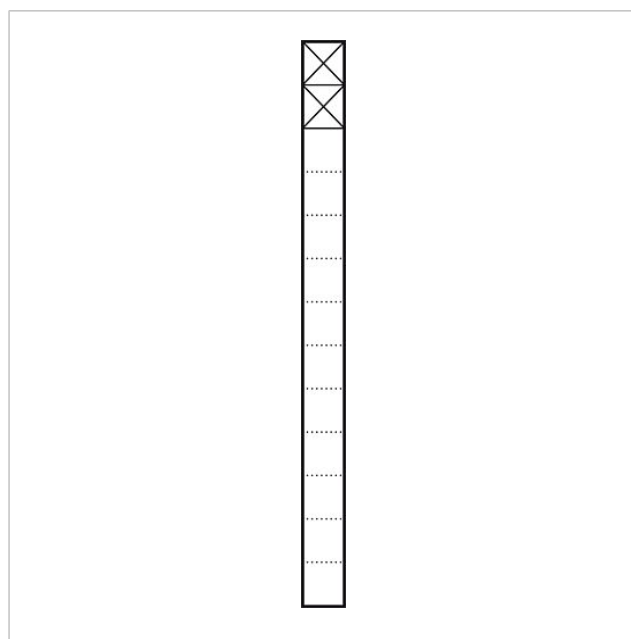

## Descrizione del prodotto

Stele di comunicazione indipendente con una scatola per cassetta per le lettere (destra) per alloggiare un modulo cassetta per le lettere o scomparto di deposito e 2 moduli funzione sulla sommità. Altezza 1,30 m. Profilato di alluminio con flangia a pavimento. Scatola della cassetta per le lettere con parete posteriore in alluminio.

## Dati tecnici

Dimensioni (mm) Larg. x Alt. x Prof.:

606 x 1344 x 150

Peso (kg):

18.34

Stele di comunicazione  
indipendente  
BG/KSF 611-10 A-R SM

200024042

Pagina 2