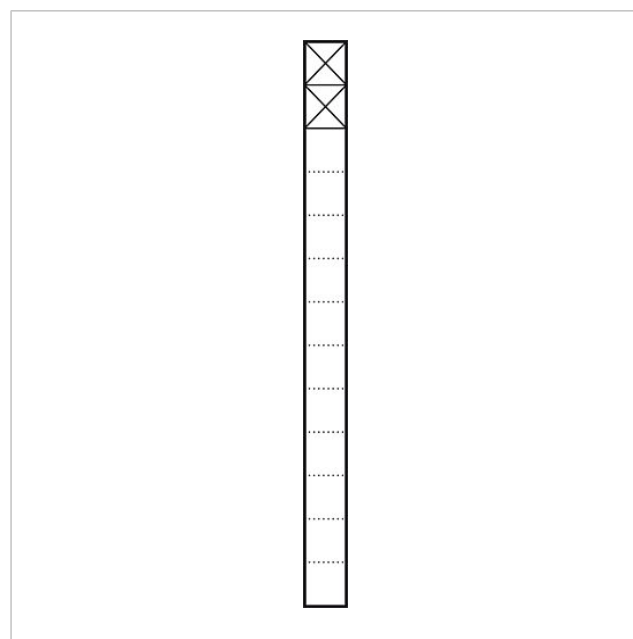

Colonne de
communication isolée
BG/KSF 611-10 A-R SM

200024042-00

Description du produit

Colonne de communication isolée avec un boîtier de boîtes aux lettres (à droite) pour recevoir un module de boîte aux lettres ou de casier de dépôt et 2 modules de fonctions au sommet. Hauteur 1,30 m, profilé en aluminium avec bride de fixation au sol. Boîtier de boîte aux lettres avec face arrière en aluminium.

Caractéristiques techniques

Dimensions (mm) l x H x P :

606 x 1344 x 150

Poids (kg) :

18.34

Colonne de
communication isolée
BG/KSF 611-10 A-R SM

200024042

Page 2