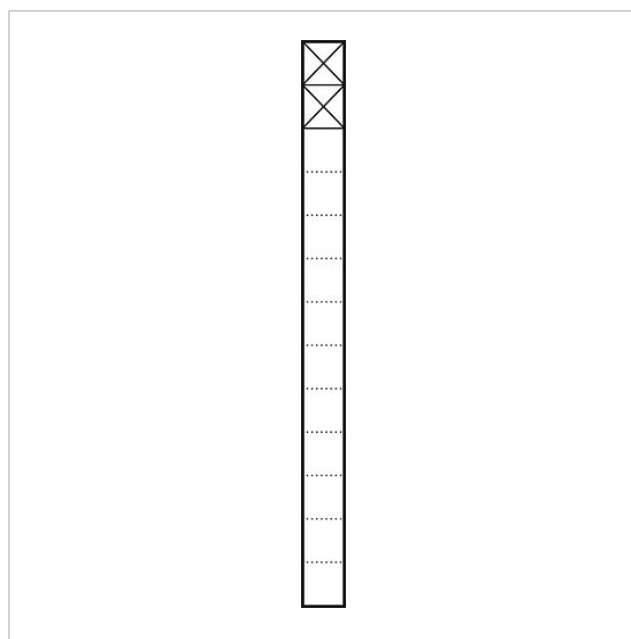

## Description du produit

Colonne de communication isolée avec un boîtier de boîtes aux lettres (à droite) pour recevoir un module de boîte aux lettres ou de casier de dépôt et 2 modules de fonctions au sommet. Hauteur 1,30 m, profilé en aluminium avec bride de fixation au sol. Boîtier de boîte aux lettres avec face arrière en aluminium.

## Caractéristiques techniques

Dimensions (mm) l x H x P :

606 x 1344 x 150

Poids (kg) :

18.34

Colonne de  
communication isolée  
BG/KSF 611-10 A-R SM

200024042

Page 2