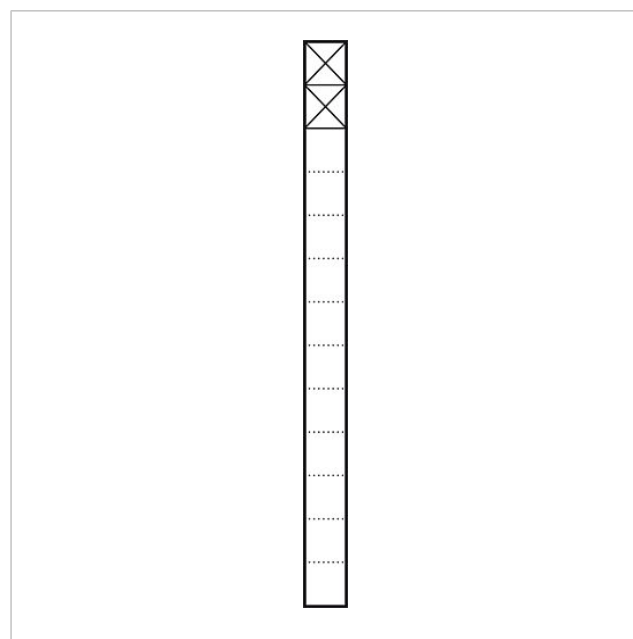

Colonne de
communication isolée
BG/KSF 611-10 A-R W

200024040-00

Description du produit

Colonne de communication isolée avec un boîtier de boîtes aux lettres (à droite) pour recevoir un module de boîte aux lettres ou de casier de dépôt et 2 modules de fonctions au sommet. Hauteur 1,30 m, profilé en aluminium avec bride de fixation au sol. Boîtier de boîte aux lettres avec face arrière en aluminium.

Caractéristiques techniques

Dimensions (mm) l x H x P :

606 x 1344 x 150

Poids (kg) :

18.34

Colonne de
communication isolée
BG/KSF 611-10 A-R W

200024040

Page 2