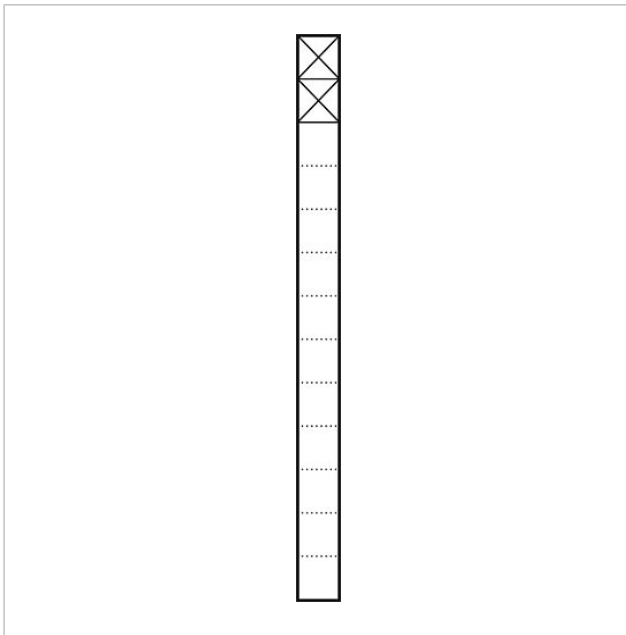

Stele di comunicazione
indipendente
KSF 613-2 SM

200023969

Pagina 2