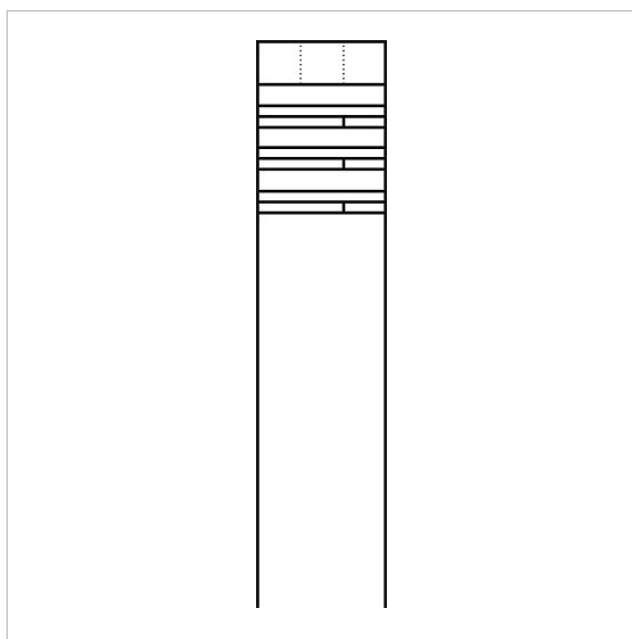

Boîtes aux lettres à
faible encombrement
avec prélèvement en
façade
RG/SR 611-3/1 SM

200023307

Page 3