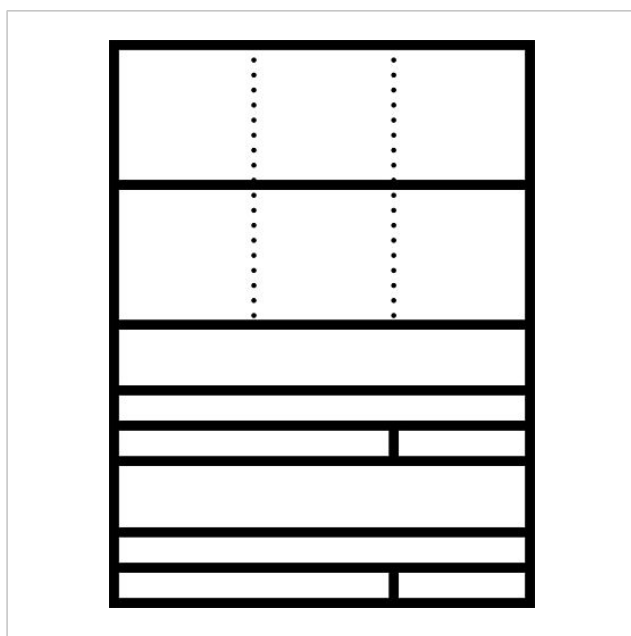

Cassetta per lettere
salvaspazio da montare
a parete
RGA 611-2/2-0 SM

200023272

Pagina 2