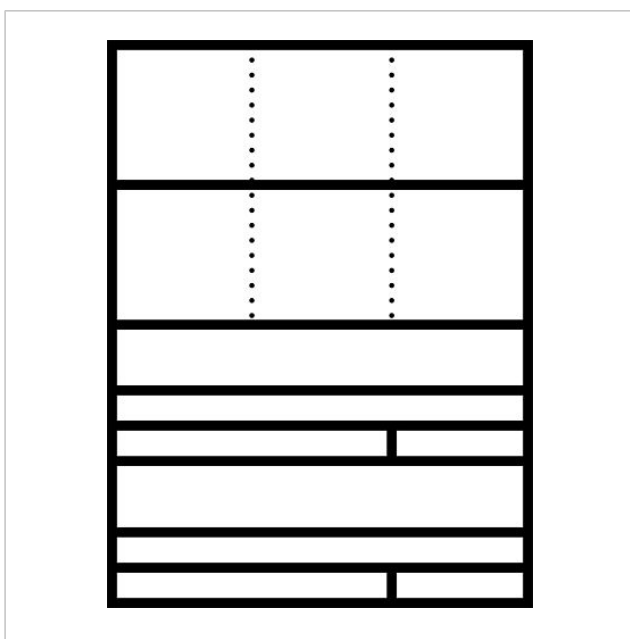

Boîtes aux lettres à
faible encombrement
en saillie
RGA 611-2/2-0 W

200023270

Page 2