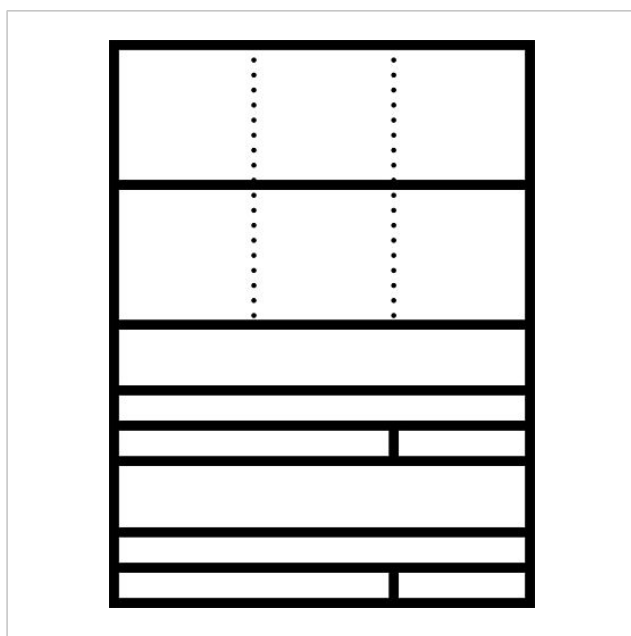

Boîtes aux lettres à
faible encombrement
en saillie
RGA 611-2/2-0 W

200023270

Page 2