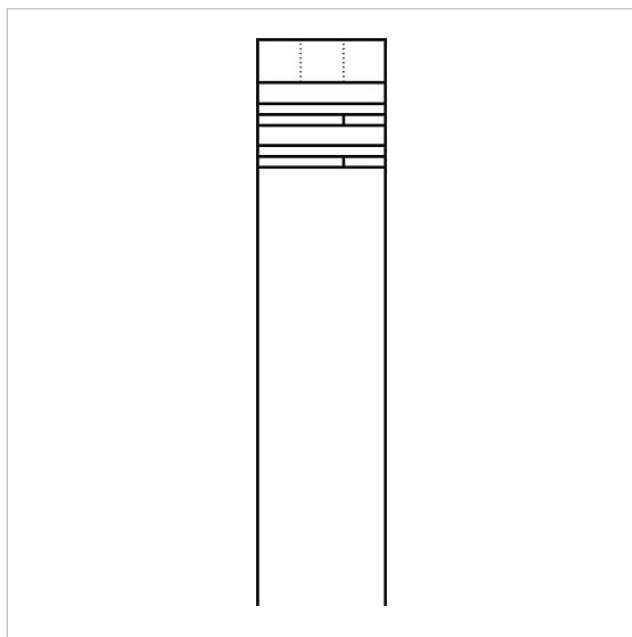

Ruimtebesparende
brievenbus met
uitname aan de
voorzijde, vrijstaand
RG/SR 611-2/1 W

200023265

Pagina 2