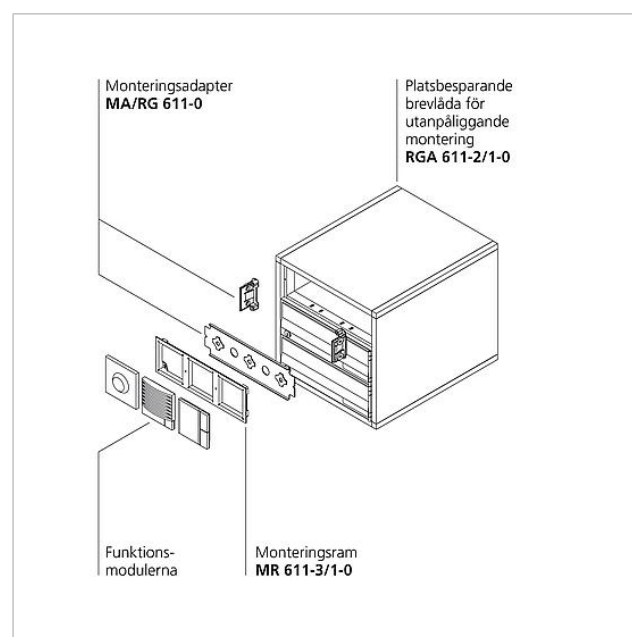

Platsbesparande
brevlåda för
utanpåliggande
montering
RGA 611-2/1-0 SM

200023262

Sida 2