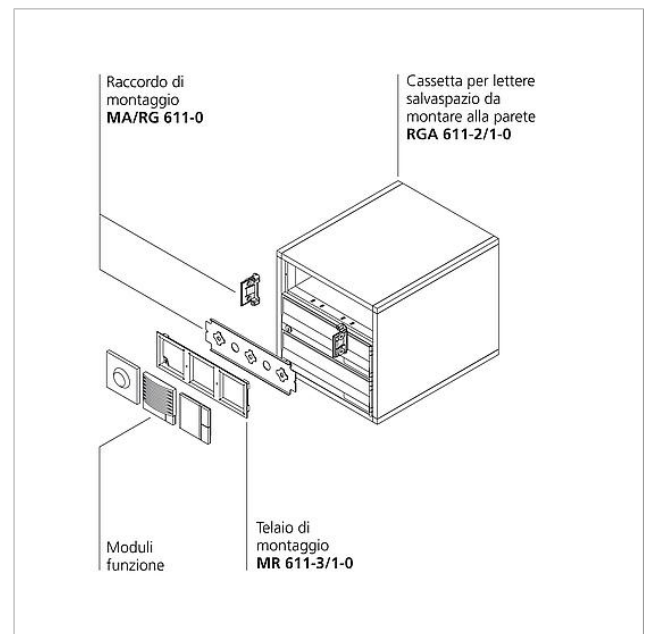

Cassetta per lettere
salvaspazio da montare
a parete
RGA 611-2/1-0 SM
200023262-00

Descrizione del prodotto

Scatola appoggio muro con 2 cassette per le lettere salvaspazio integrate con prelievo frontale. Particolarmente ideale per alloggiare più cassette per le lettere molto capienti in uno spazio ridotto. 1 ulteriore scomparto per alloggiare 3 moduli funzione, ad es. modulo porter.

Dati tecnici

Dimensioni (mm) Larg. x Alt. x Prof.: 331 x 331 x 400
Peso (kg): 17.2

Informazioni sugli articoli

Articolo	Descrizione articolo	Colore/Materiale	KG	Codice
RGA 611-2/1-0 SM	Cassetta per lettere salvaspazio da montare a parete	Argento metallizzato	B	200023262-00

Articolo	Descrizione articolo	Colore/Materiale	KG	Codice
BKV/RGA/RGF 611-...	Serratura di ricambio	Altro	E	200029520-00
RGA/RGF 611-...	Targhetta portanome completa	Trasparentissimo	E	200029521-00
RGA/RGF 611-3/1 SM	Ribaltina della buca delle lettere con sportello di prelievo	Argento metallizzato	E	210006030-00

Cassetta per lettere
salvaspazio da montare
a parete

RGA 611-2/1-0 SM

200023262

Pagina 2

Cassetta per lettere
salvaspazio da montare
a parete
RGA 611-2/1-0 SM

200023262

Pagina 3

RGA 611-... Cassetta per lettere salvaspazio da montare a parete	Opuscolo informativo sul prodotto	459 kB	scaricare
Indicazioni e consigli per la manutenzione e pulizia	Opuscolo informativo sul prodotto	327 kB	scaricare
	Dichiarazione di conformità	140 kB	scaricare
	Informazioni supplementari	109 kB	scaricare