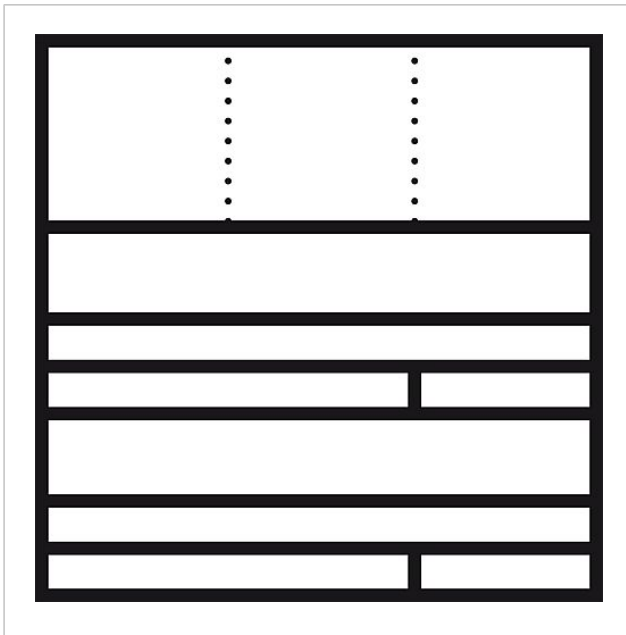

Boîtes aux lettres à faible encombrement en saillie
RGA 611-2/1-0 SM

200023262

Page 2