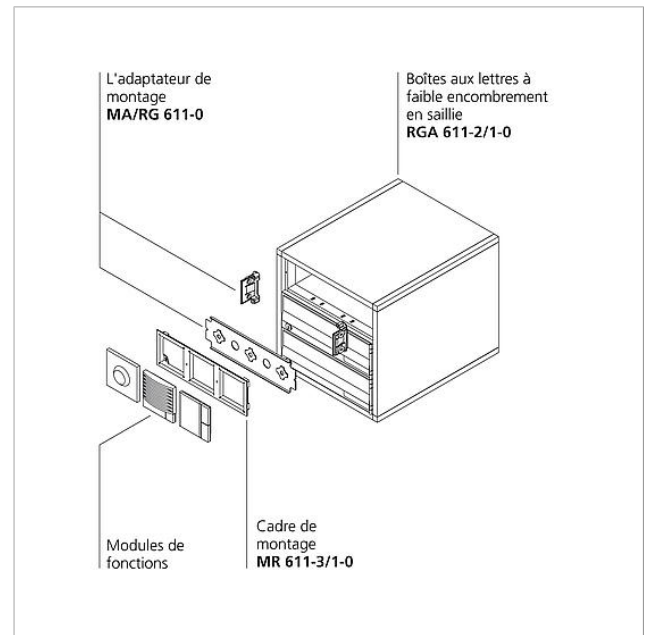

Boîtes aux lettres à faible encombrement en saillie
RGA 611-2/1-0 SM

200023262

Page 2