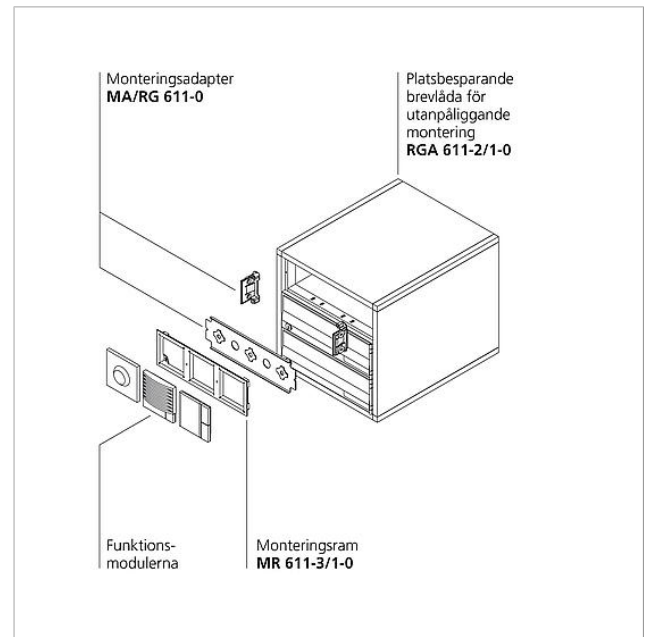

Platsbesparande
brevlåda för
utanpåliggande
montering
RGA 611-2/1-0 W

200023260

Sida 2