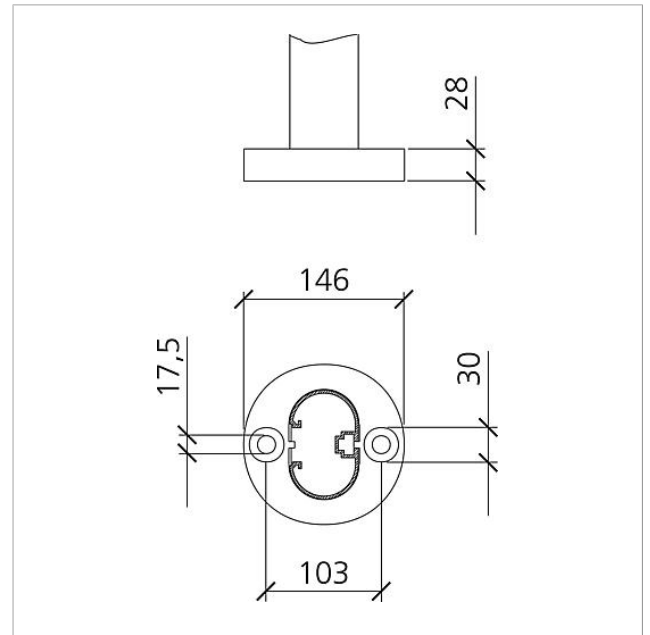

## Technische gegevens

Afmetingen (mm) B x H x D:	1047 x 1344 x 150
Gewicht (kg):	46.47

Brievenbus vrijstaand  
met paal  
BG/SR 611-8/9-0 SM

200023192

Pagina 2

Brievenbus vrijstaand  
met paal  
BG/SR 611-8/9-0 SM