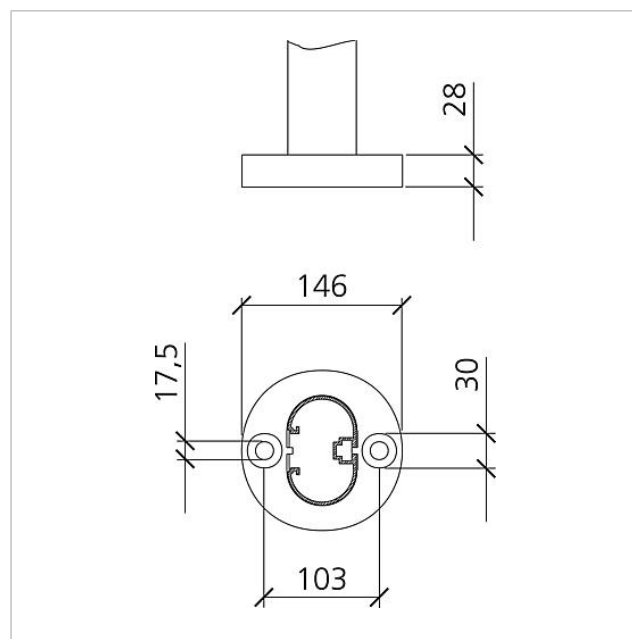

Boîte aux lettres sur
pieds
BG/SR 611-8/9-0 SM
200023192-00

Description du produit

Boîte aux lettres isolée avec piètements pour recevoir 4 modules de boîtes aux lettres ou de casiers de dépôt. 8 casiers à modules pour recevoir des modules de plaquettes d'information, des lampes à rayonnement et des modules de fonctions dans la partie supérieure. Module interphonique et autres modules de fonctions dans la zone ergonomiquement facile à utiliser. Profilé en aluminium avec bride de fixation au sol. Boîtier de boîte aux lettres avec paroi arrière en aluminium, entièrement revêtu ou peint. Avec boîtier de boîte aux lettres, piètements et bride de fixation au sol avec accessoires de fixation tels que chevilles pour charges lourdes, etc.

Caractéristiques techniques

Dimensions (mm) l x H x P :	1047 x 1344 x 150
Poids (kg) :	46.47

Boîte aux lettres sur
pieds
BG/SR 611-8/9-0 SM

200023192

Page 2

Boîte aux lettres sur
pieds
BG/SR 611-8/9-0 SM

200023192

Page 3

BG/SR 611-... Boîte aux lettres sur pieds

Information produit

1,3 MB

[télécharger](#)

Déclaration de conformité

140 kB

[télécharger](#)