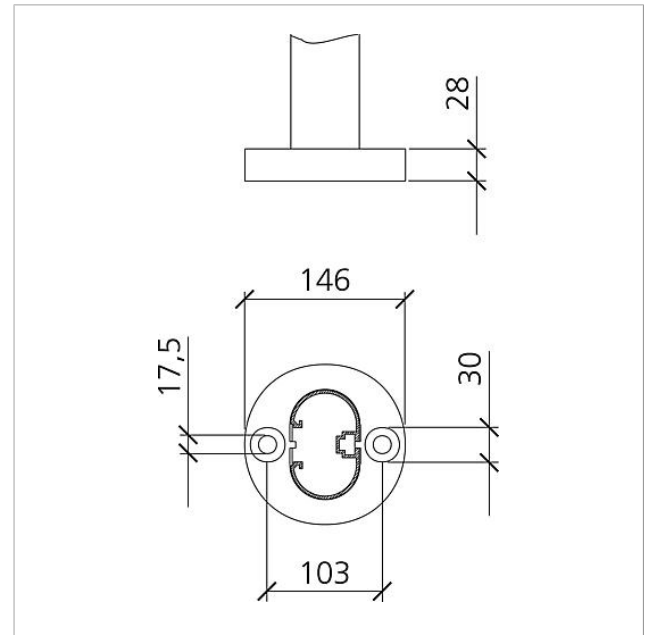

Boîte aux lettres sur  
pieds  
BG/SR 611-8/9-0 SM  
200023192-00

## Description du produit

Boîte aux lettres isolée avec piètements pour recevoir 4 modules de boîtes aux lettres ou de casiers de dépôt. 8 casiers à modules pour recevoir des modules de plaquettes d'information, des lampes à rayonnement et des modules de fonctions dans la partie supérieure. Module interphonique et autres modules de fonctions dans la zone ergonomiquement facile à utiliser. Profilé en aluminium avec bride de fixation au sol. Boîtier de boîte aux lettres avec paroi arrière en aluminium, entièrement revêtu ou peint. Avec boîtier de boîte aux lettres, piètements et bride de fixation au sol avec accessoires de fixation tels que chevilles pour charges lourdes, etc.

## Caractéristiques techniques

Dimensions (mm) l x H x P :	1047 x 1344 x 150
Poids (kg) :	46.47

Boîte aux lettres sur  
pieds  
BG/SR 611-8/9-0 SM

200023192

Page 2

Boîte aux lettres sur  
pieds  
BG/SR 611-8/9-0 SM