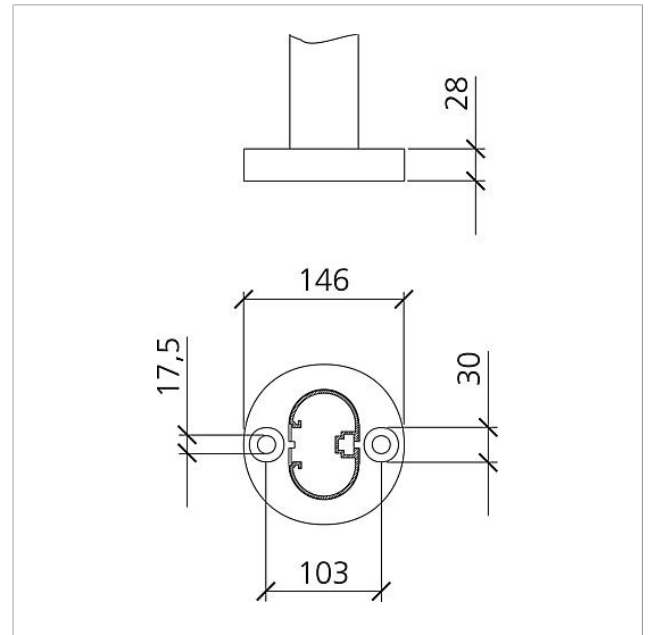

## Technische gegevens

Afmetingen (mm) B x H x D:

1047 x 1344 x 150

Gewicht (kg):

50

Brievenbus vrijstaand  
met paal  
BG/SR 611-8/9-0 W

200023190

Pagina 2