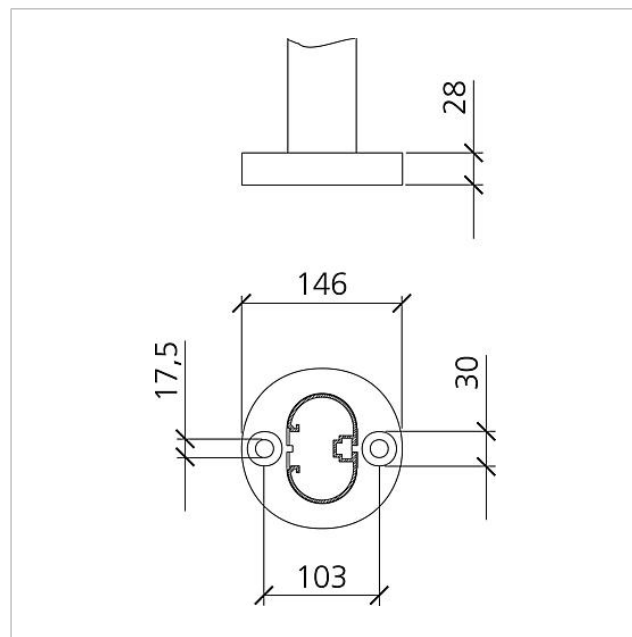

Boîte aux lettres sur
pieds
BG/SR 611-8/9-0 W
200023190-00

Description du produit

Boîte aux lettres isolée avec piètements pour recevoir 4 modules de boîtes aux lettres ou de casiers de dépôt. 8 casiers à modules pour recevoir des modules de plaquettes d'information, des lampes à rayonnement et des modules de fonctions dans la partie supérieure. Module interphonique et autres modules de fonctions dans la zone ergonomiquement facile à utiliser. Profilé en aluminium avec bride de fixation au sol. Boîtier de boîte aux lettres avec paroi arrière en aluminium, entièrement revêtu ou peint. Avec boîtier de boîte aux lettres, piètements et bride de fixation au sol avec accessoires de fixation tels que chevilles pour charges lourdes, etc.

Caractéristiques techniques

Dimensions (mm) l x H x P :	1047 x 1344 x 150
Poids (kg) :	50

Boîte aux lettres sur
pieds
BG/SR 611-8/9-0 W

200023190

Page 2

Boîte aux lettres sur
pieds
BG/SR 611-8/9-0 W

200023190

Page 3

BG/SR 611-... Boîte aux lettres sur pieds

Information produit

1,4 MB

[télécharger](#)

Déclaration de conformité

140 kB

[télécharger](#)