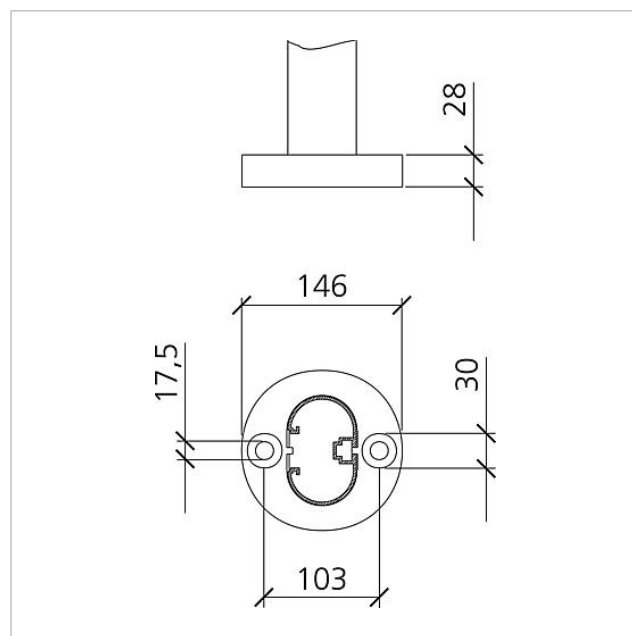

Boîte aux lettres sur
pieds
BG/SR 611-8/9-0 W
200023190-00

Description du produit

Boîte aux lettres isolée avec piètements pour recevoir 4 modules de boîtes aux lettres ou de casiers de dépôt. 8 casiers à modules pour recevoir des modules de plaquettes d'information, des lampes à rayonnement et des modules de fonctions dans la partie supérieure. Module interphonique et autres modules de fonctions dans la zone ergonomiquement facile à utiliser. Profilé en aluminium avec bride de fixation au sol. Boîtier de boîte aux lettres avec paroi arrière en aluminium, entièrement revêtu ou peint. Avec boîtier de boîte aux lettres, piètements et bride de fixation au sol avec accessoires de fixation tels que chevilles pour charges lourdes, etc.

Caractéristiques techniques

Dimensions (mm) l x H x P :	1047 x 1344 x 150
Poids (kg) :	50

Boîte aux lettres sur
pieds
BG/SR 611-8/9-0 W

200023190

Page 2

Boîte aux lettres sur
pieds
BG/SR 611-8/9-0 W

200023190

Page 3

BG/SR 611-... Boîte aux lettres sur pieds

Information produit

1,3 MB

[télécharger](#)

Déclaration de conformité

140 kB

[télécharger](#)