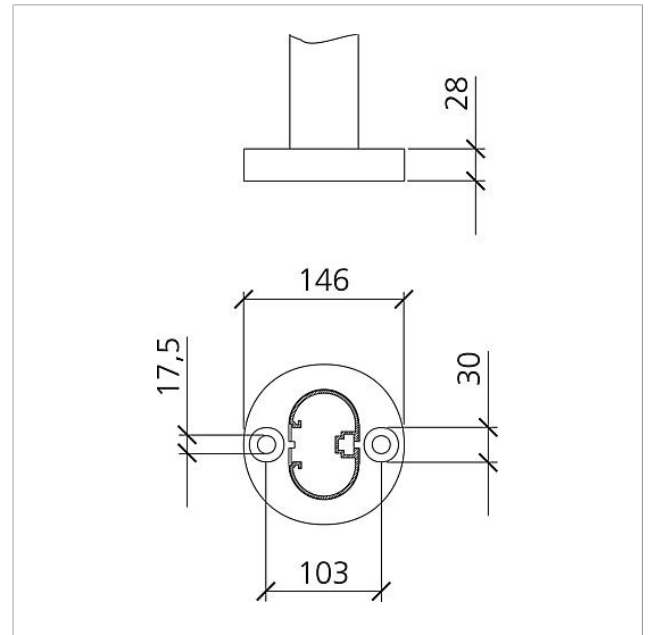

Brevlåda fristående
med stativrör
BG/SR 611-4/9-0 SM

200023157

Sida 2