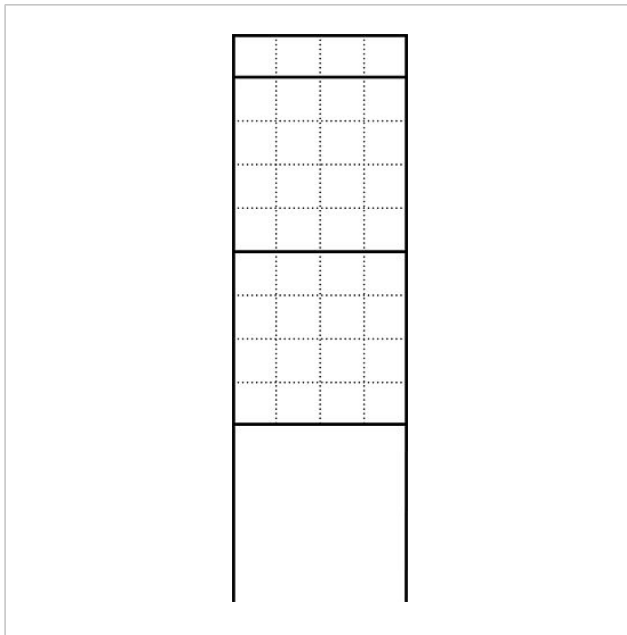

Brievenbus vrijstaand
met paal
BG/SR 611-4/9-0 SM

200023157

Pagina 2