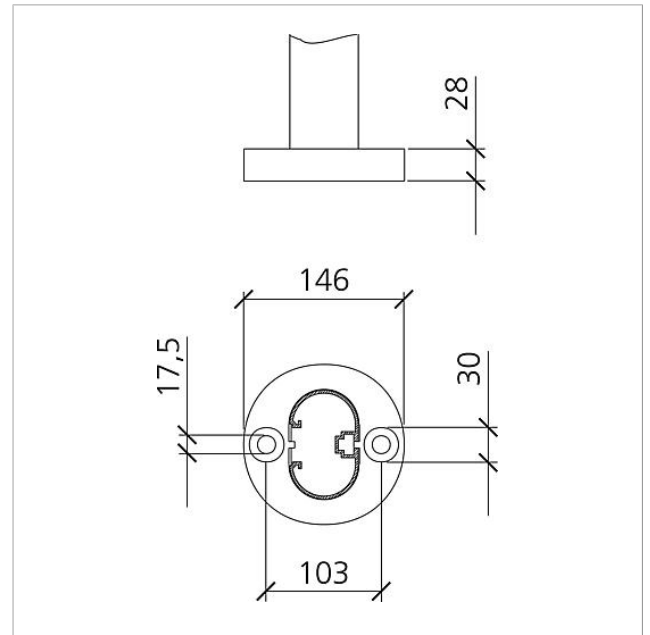

Brievenbus vrijstaand
met paal
BG/SR 611-4/9-0 W

200023155

Pagina 2