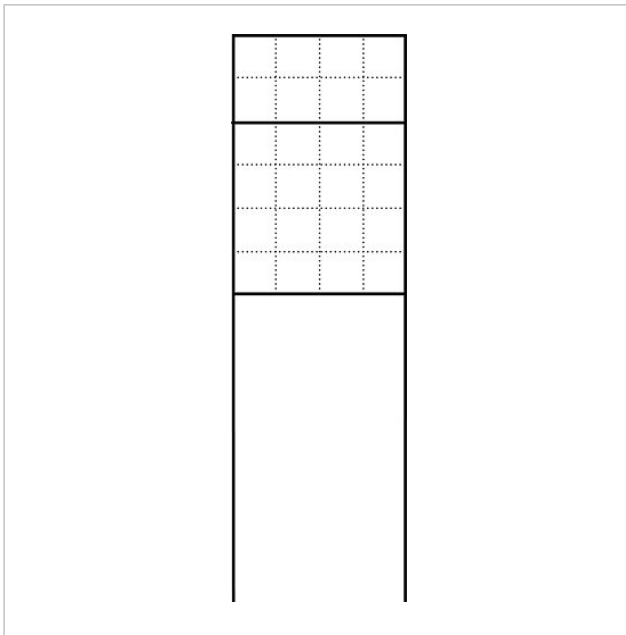

Brievenbus vrijstaand
met paal
BG/SR 611-4/6-0 SM

200023142

Pagina 2