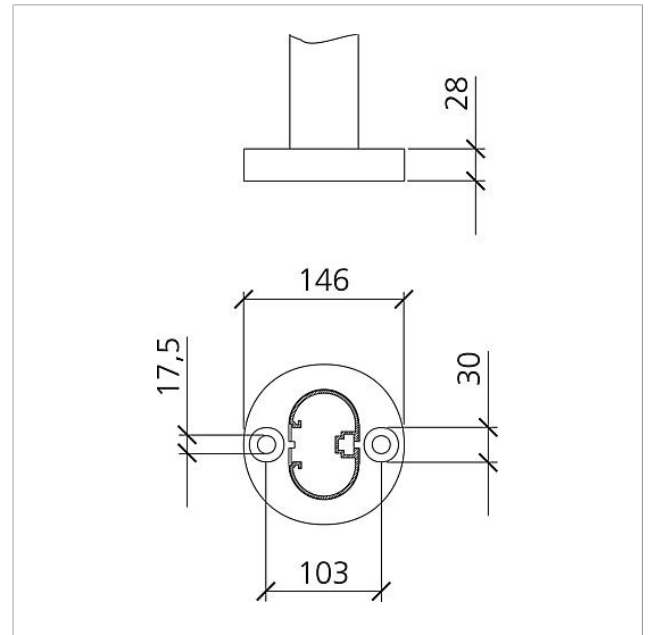

Brievenbus vrijstaand
met paal
BG/SR 611-4/6-0 SM

200023142

Pagina 2