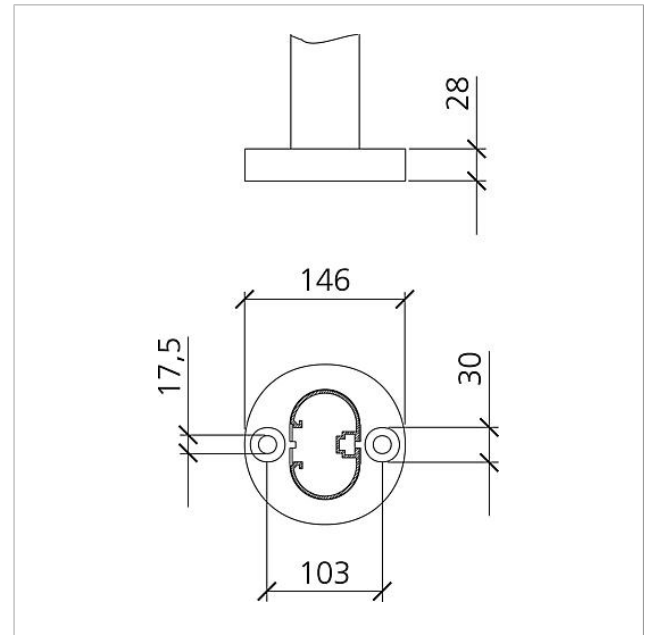

Boîte aux lettres sur
pieds
BG/SR 611-4/6-0 W

200023140

Page 2