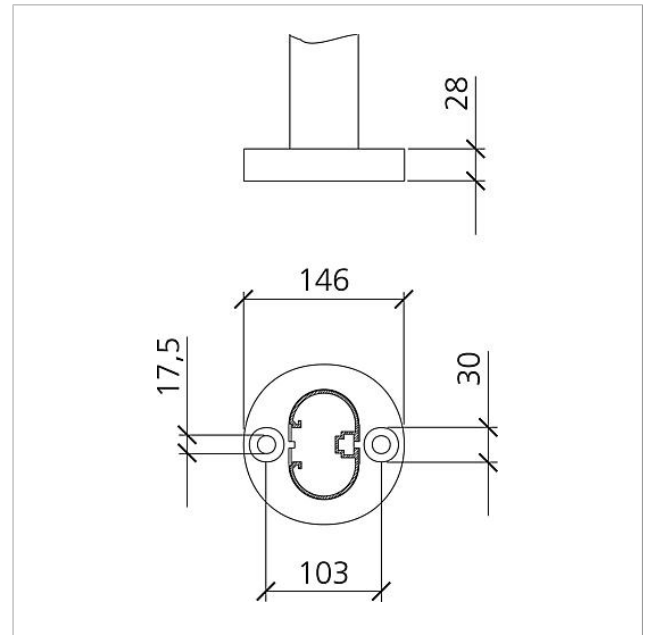

Postkasse fritstående
med stander
BG/SR 611-4/6-0 W

200023140

Side 2