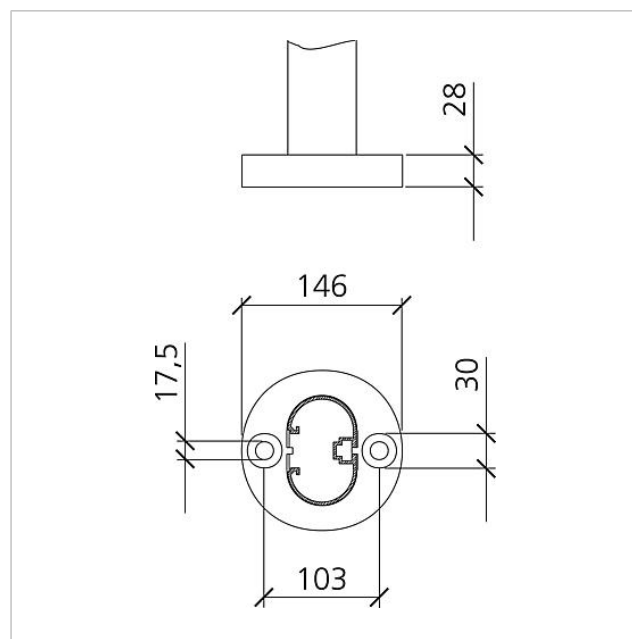

Brievenbus vrijstaand
met paal
BG/SR 611-4/5-0 SM

200023137

Pagina 2