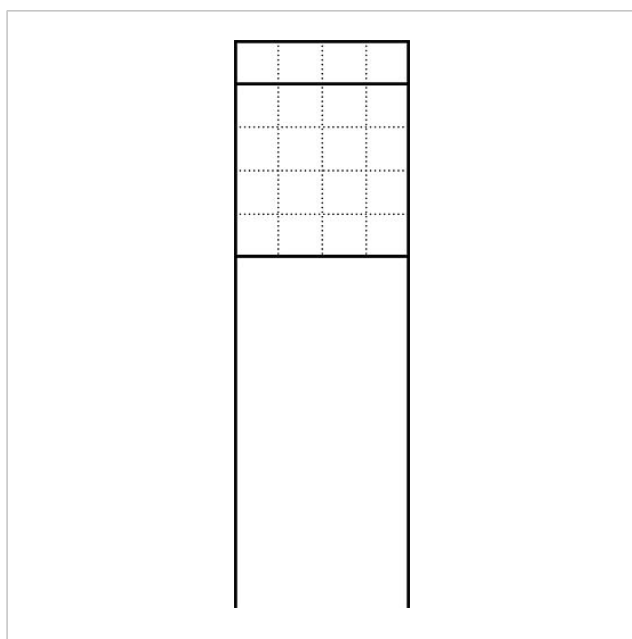

Brievenbus vrijstaand
met paal
BG/SR 611-4/5-0 SM

200023137

Pagina 2