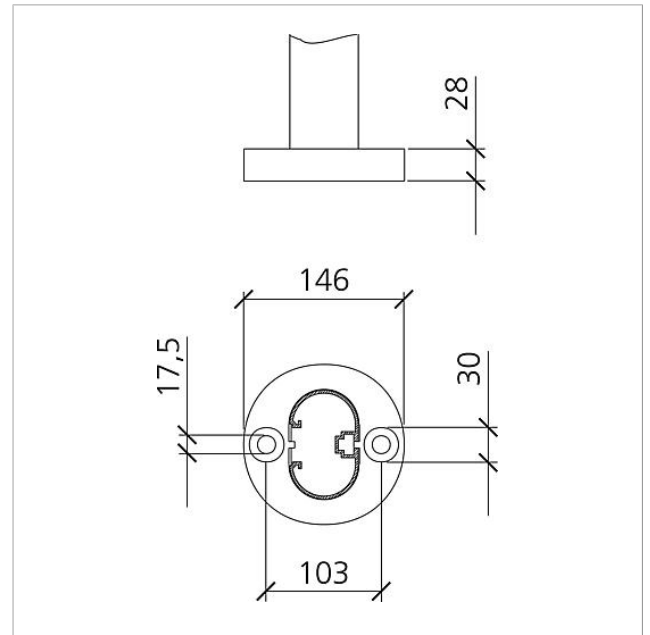

Brevlåda fristående
med stativrör
BG/SR 611-4/5-0 W

200023135

Sida 2