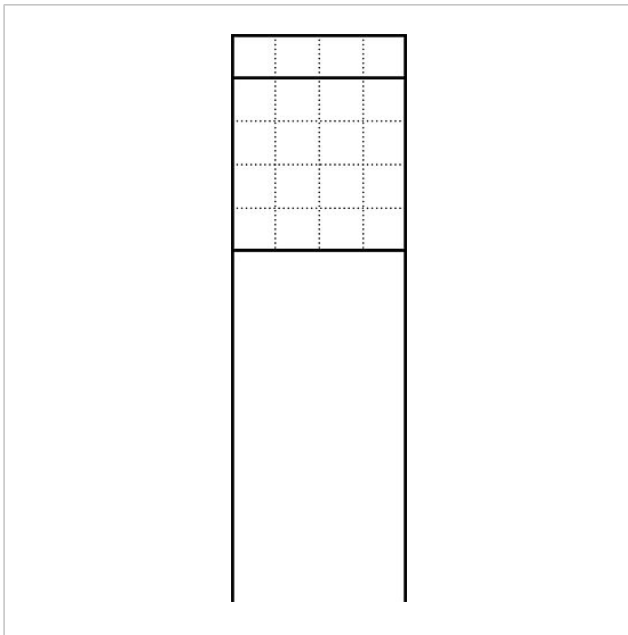

Brevlåda fristående
med stativrör
BG/SR 611-4/5-0 W

200023135

Sida 2