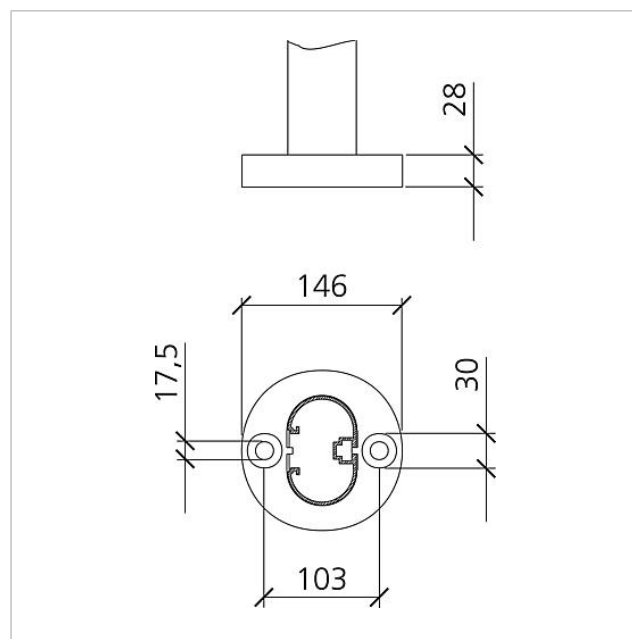

Brievenbus vrijstaand
met paal
BG/SR 611-4/5-0 W

200023135

Pagina 2