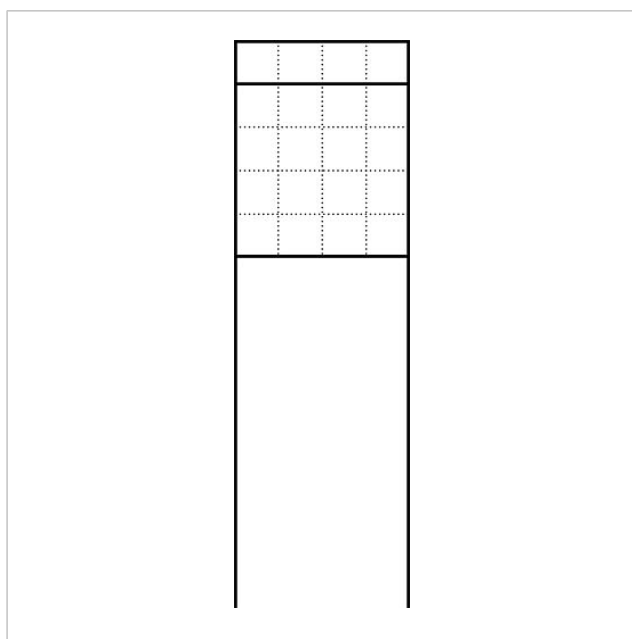

Brievenbus vrijstaand
met paal
BG/SR 611-4/5-0 W

200023135

Pagina 2