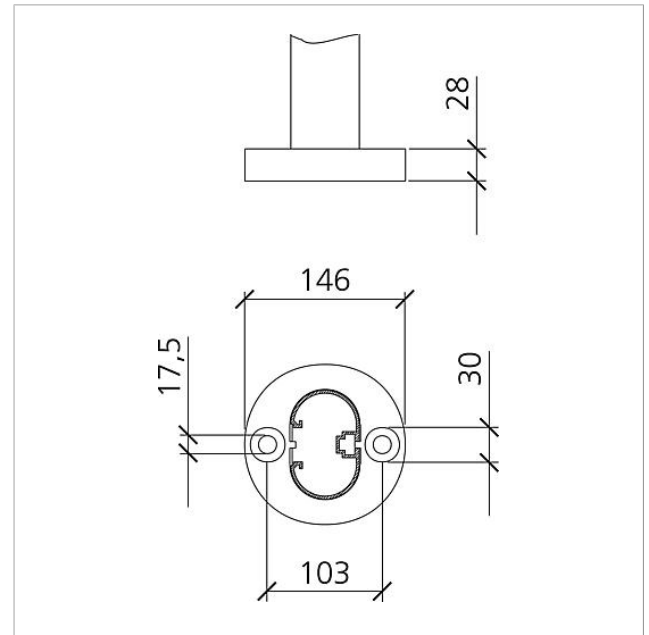

Brievenbus vrijstaand
met paal
BG/SR 611-4/5-0 W

200023135

Pagina 2