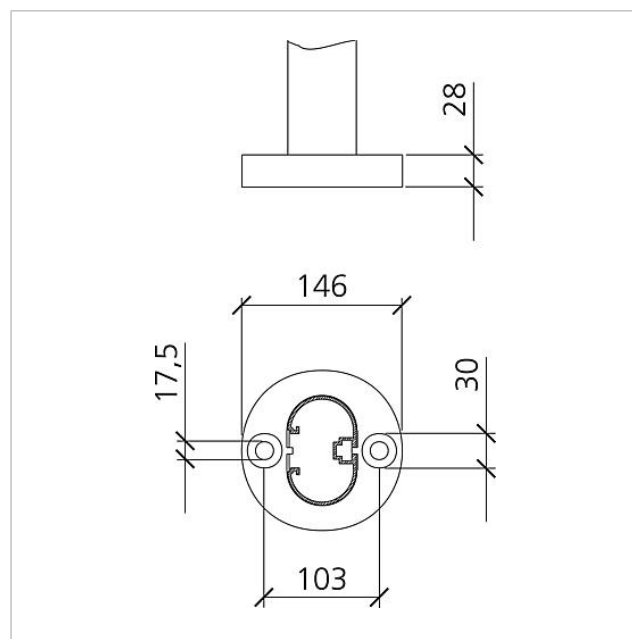

Boîte aux lettres sur
pieds
BG/SR 611-4/5-0 W

200023135

Page 2