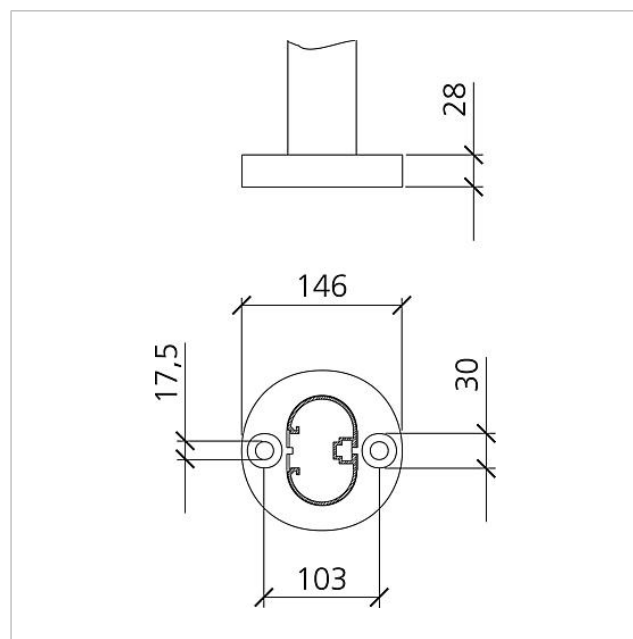

Boîte aux lettres sur
pieds
BG/SR 611-4/5-0 W

200023135

Page 2