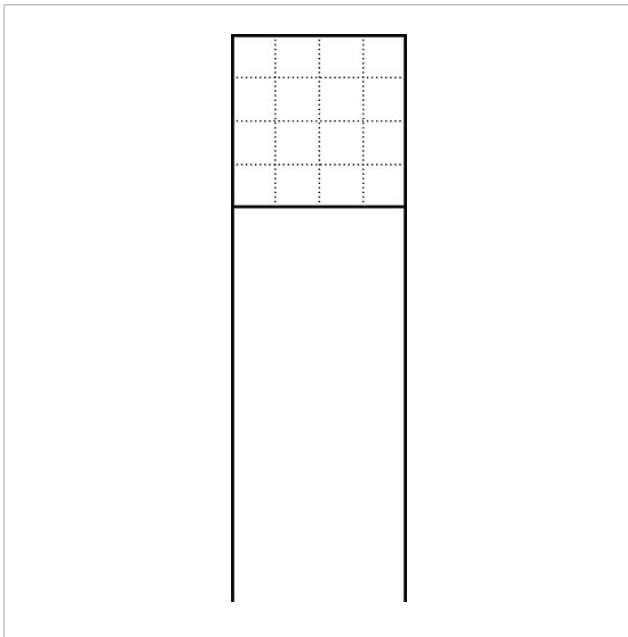

Brievenbus vrijstaand
met paal
BG/SR 611-4/4-0 SM

200023132

Pagina 2