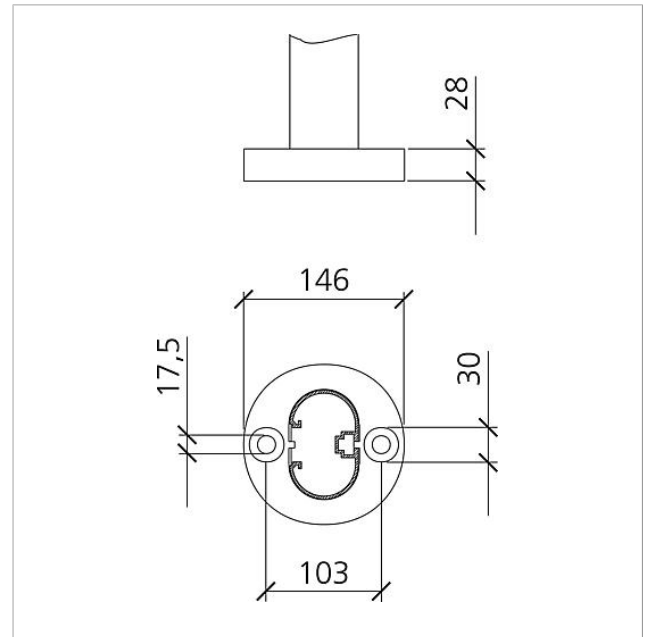

Brievenbus vrijstaand
met paal
BG/SR 611-4/4-0 SM

200023132

Pagina 2