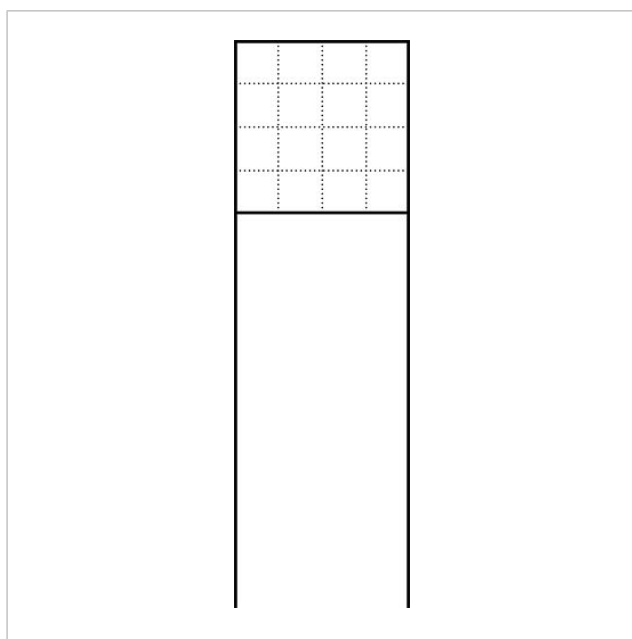

Boîte aux lettres sur
pieds
BG/SR 611-4/4-0 SM

200023132

Page 2