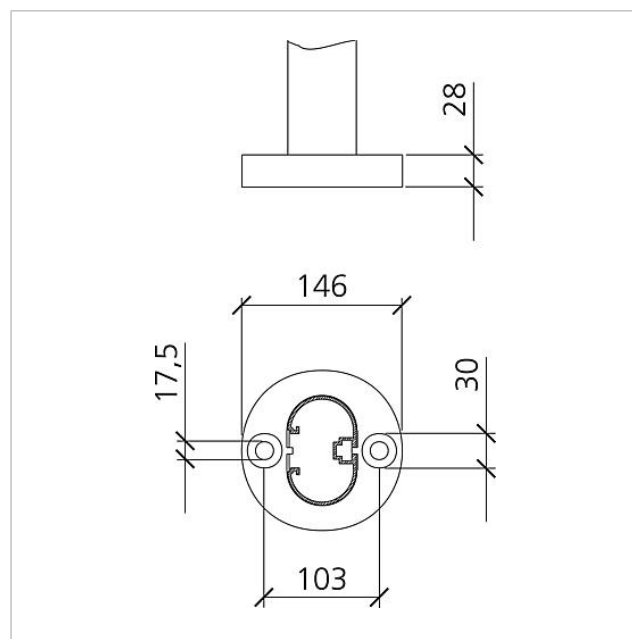

Boîte aux lettres sur
pieds
BG/SR 611-4/4-0 SM

200023132

Page 2