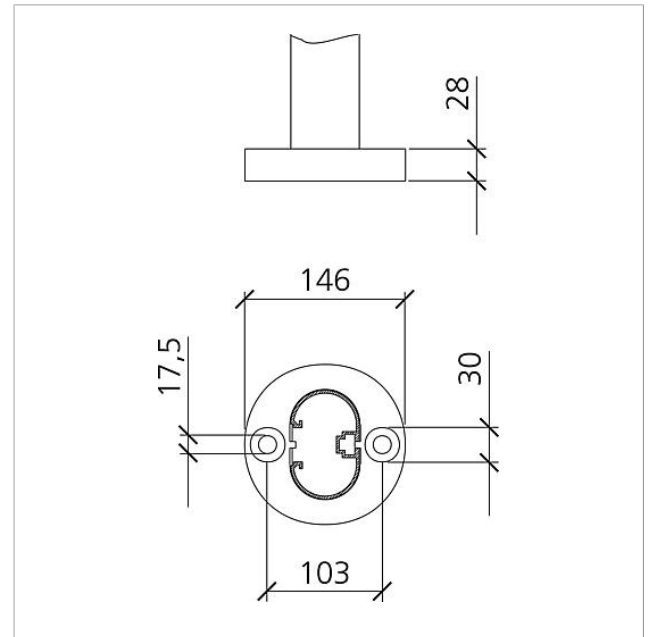

Cassetta per lettere
indipendente con
colonna
BG/SR 611-4/4-0 W

200023130

Pagina 2