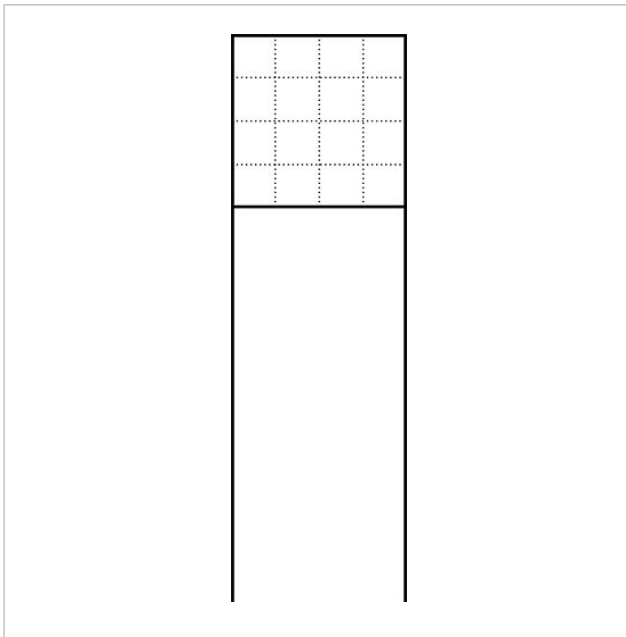

Cassetta per lettere
indipendente con
colonna
BG/SR 611-4/4-0 W

200023130

Pagina 2