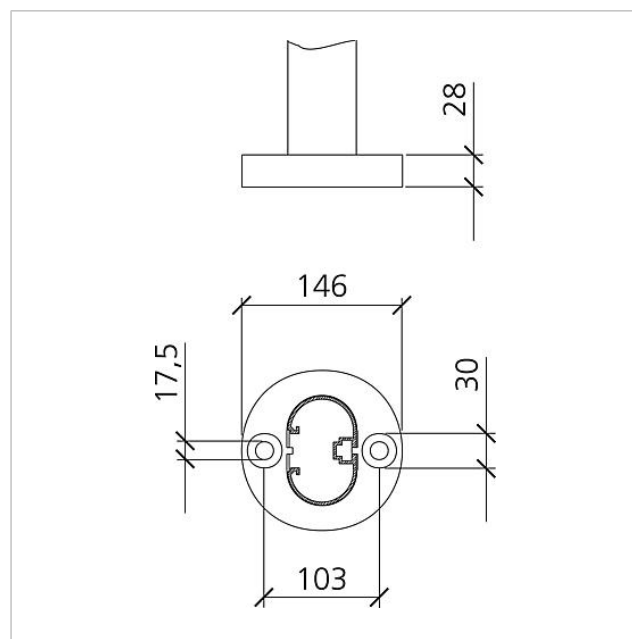

Boîte aux lettres sur
pieds
BG/SR 611-4/4-0 W

200023130

Page 2