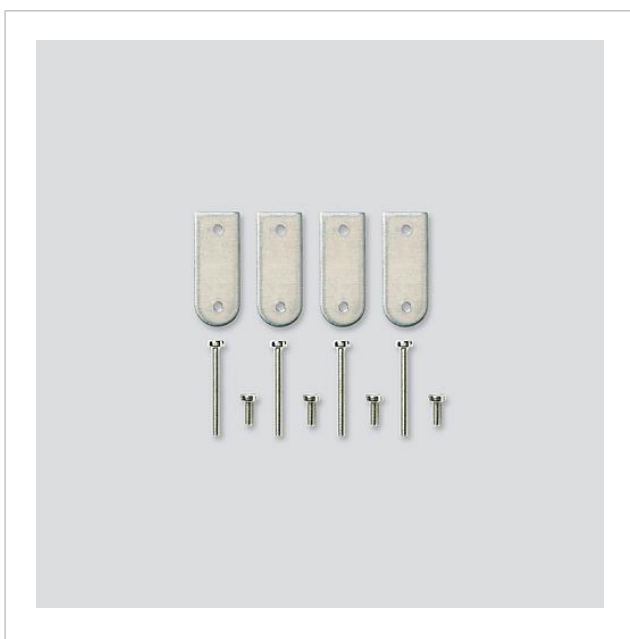

Accessoires de fixation
des façades
ZFB 611-0

200022030

Page 2