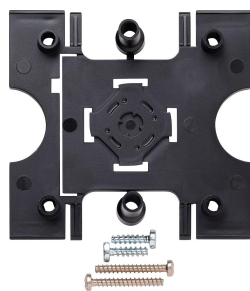

Monteringsadapter
MA/KSF/KSA 611-0

200018785-00

Produktbeskrivning

Monteringsadapter för KSF... och KSA... för att fixera monteringsramarna MR 611-... och klämplintarna för Siedle Vario-moduler.

Tekniska data

Mått (mm) B x H x D:

99 x 95 x 29

Monteringsadapter
MA/KSF/KSA 611-0

200018785

Sida 2

Monteringsadapter
MA/KSF/KSA 611-0

200018785

Sida 3