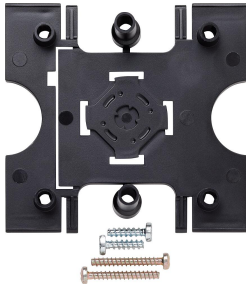

Monteringsadapter
MA/KSF/KSA 611-0

200018785-00

Produktbeskrivning

Monteringsadapter för KSF... och KSA... för att fixera monteringsramarna MR 611-... och klämplintarna för Siedle Vario-moduler.

Tekniska data

Mått (mm) B x H x D:

99 x 95 x 29

Monteringsadapter
MA/KSF/KSA 611-0

200018785

Sida 2

Monteringsadapter
MA/KSF/KSA 611-0

200018785

Sida 3