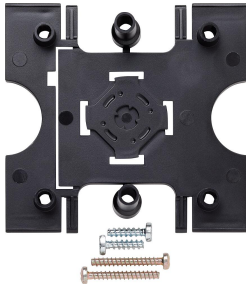

Accessorio di
montaggio
MA/KSF/KSA 611-0

200018785-00

Descrizione del prodotto

Raccordo di montaggio per KSF... e KSA... per fissare il telaio di montaggio MR 611-... e i blocchi di connessione dei moduli Siedle Vario.

Dati tecnici

Dimensioni (mm) Larg. x Alt. x Prof.:

99 x 95 x 29

Accessorio di
montaggio
MA/KSF/KSA 611-0

200018785

Pagina 2

Accessorio di
montaggio
MA/KSF/KSA 611-0

200018785