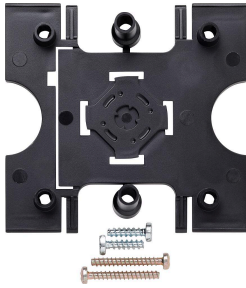

Accessorio di
montaggio
MA/KSF/KSA 611-0

200018785-00

Descrizione del prodotto

Raccordo di montaggio per KSF... e KSA... per fissare il telaio di montaggio MR 611-... e i blocchi di connessione dei moduli Siedle Vario.

Dati tecnici

Dimensioni (mm) Larg. x Alt. x Prof.:

99 x 95 x 29

Accessorio di
montaggio
MA/KSF/KSA 611-0

200018785

Pagina 2

Accessorio di
montaggio
MA/KSF/KSA 611-0

200018785