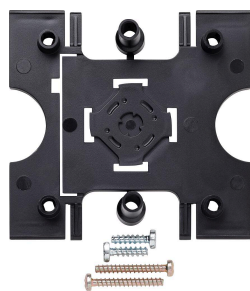

Accessorio di
montaggio
MA/KSF/KSA 611-0

200018785-00

Descrizione del prodotto

Raccordo di montaggio per KSF... e KSA... per fissare il telaio di montaggio MR 611-... e i blocchi di connessione dei moduli Siedle Vario.

Dati tecnici

Dimensioni (mm) Larg. x Alt. x Prof.:

99 x 95 x 29

Accessorio di
montaggio
MA/KSF/KSA 611-0

200018785

Pagina 2

Accessorio di
montaggio
MA/KSF/KSA 611-0

200018785