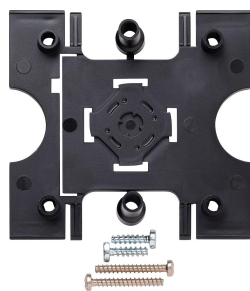

Accessorio di
montaggio
MA/KSF/KSA 611-0

200018785-00

Descrizione del prodotto

Raccordo di montaggio per KSF... e KSA... per fissare il telaio di montaggio MR 611-... e i blocchi di connessione dei moduli Siedle Vario.

Dati tecnici

Dimensioni (mm) Larg. x Alt. x Prof.:

99 x 95 x 29

Accessorio di
montaggio
MA/KSF/KSA 611-0

200018785

Pagina 2

Accessorio di
montaggio
MA/KSF/KSA 611-0

200018785