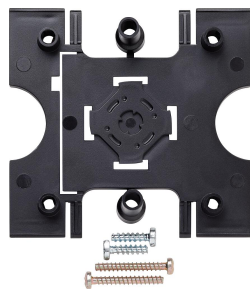

## Produktbeskrivelse

Montageadapter til KSF... og KSA... til at fastgøre montererammen MR 611-... og klemblokkene til Siedle Vario-moduler.

---

## Tekniske specifikationer

Mål (mm) b x h x d:

99 x 95 x 29

Montageadapter/  
Kommunikationssøjle  
MA/KSF/KSA 611-0

200018785

Side 2

Montageadapter/  
Kommunikationssøjle  
MA/KSF/KSA 611-0

200018785