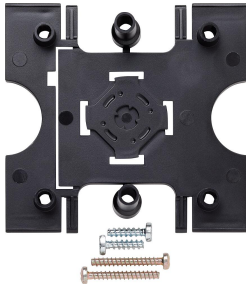

## Produktbeskrivelse

Montageadapter til KSF... og KSA... til at fastgøre montererammen MR 611-... og klemblokkene til Siedle Vario-moduler.

---

## Tekniske specifikationer

Mål (mm) b x h x d:

99 x 95 x 29

Montageadapter/  
Kommunikationssøjle  
MA/KSF/KSA 611-0

200018785

Side 2

Montageadapter/  
Kommunikationssøjle  
MA/KSF/KSA 611-0

200018785