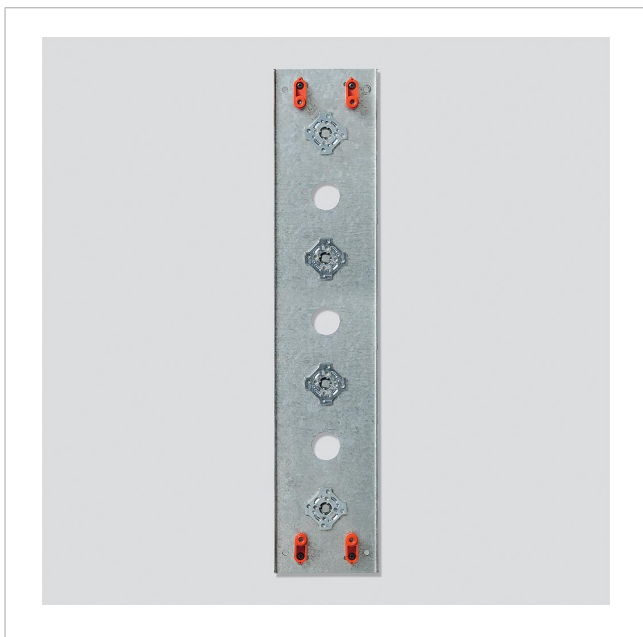

Adattatore Vario  
VA/GU 514-0

200017983-00

## Descrizione del prodotto

Adattatore Vario per scatola da incasso GU 514-0 o come soluzione di montaggio in pannelli ciechi con ZFB 611-0.

Piastra adattatore per alloggiare un telaio di montaggio MR 611-4/1-0 e una cornice KR 611-4/1-0. Lamiera di acciaio zincata a fuoco con elementi di fissaggio per un semplice montaggio.

## Informazioni sugli articoli

Articolo	Descrizione articolo	Colore	KG	Codice
VA/GU 514-0	Adattatore Vario	Altro	A	200017983-00

## Accessori

Articolo	Descrizione articolo	Colore	KG	Codice
VA/NB 611-4/1-0 AG	Cornice per retrofi Vario	Grigio antracite	D	210010260-00
VA/NB 611-4/1-0 DG	Cornice per retrofi Vario	Grigio scuro micaceo	D	210010261-00
VA/NB 611-4/1-0 SM	Cornice per retrofi Vario	Argento metallizzato	D	210010262-00
VA/NB 611-4/1-0 W	Cornice per retrofi Vario	Bianco	D	210010263-00
ZFB 611-0	Accessorio fissaggio frontalino	Altro	A	200022030-00