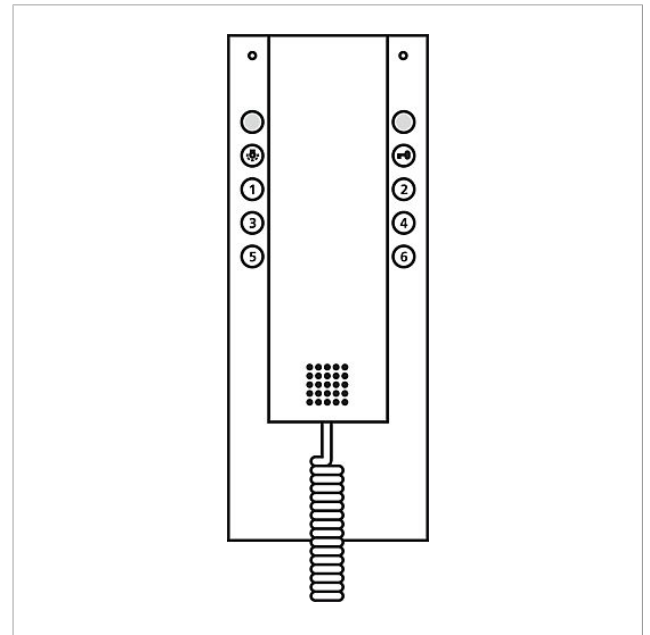

Zeichnungen / Montage