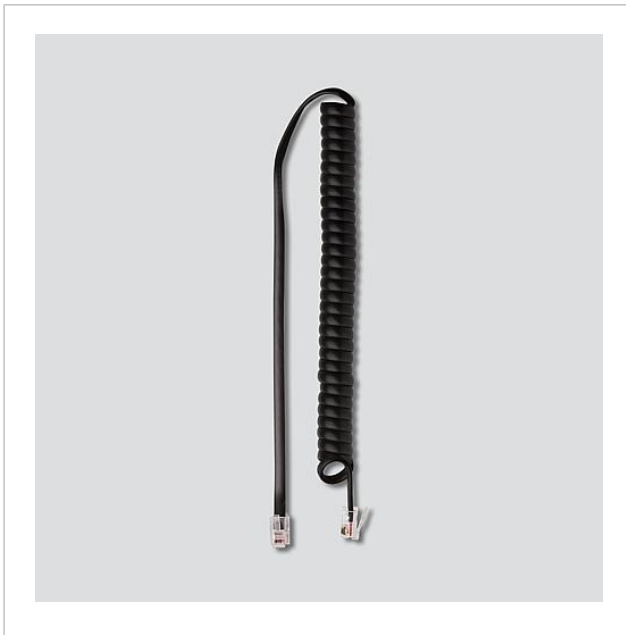

Zeichnungen / Montage