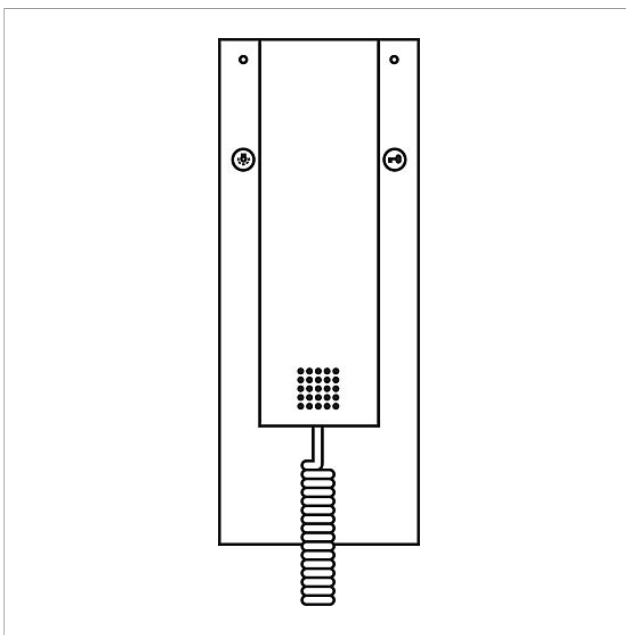

Zeichnungen / Montage