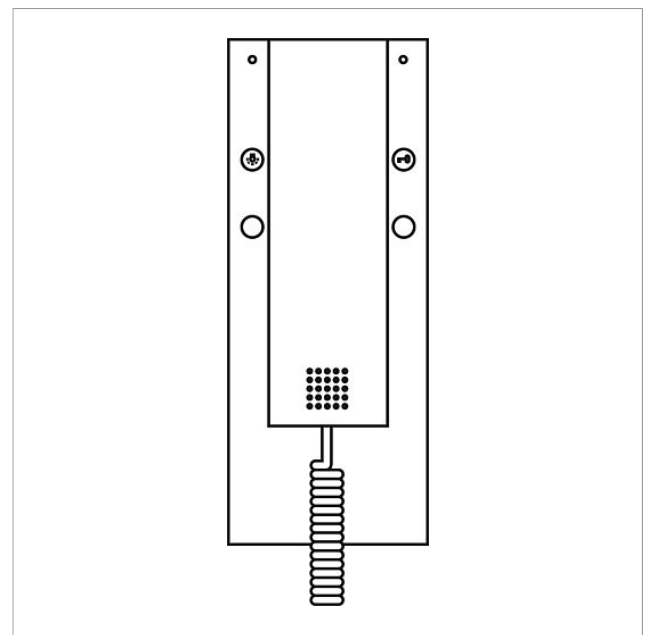

Zeichnungen / Montage