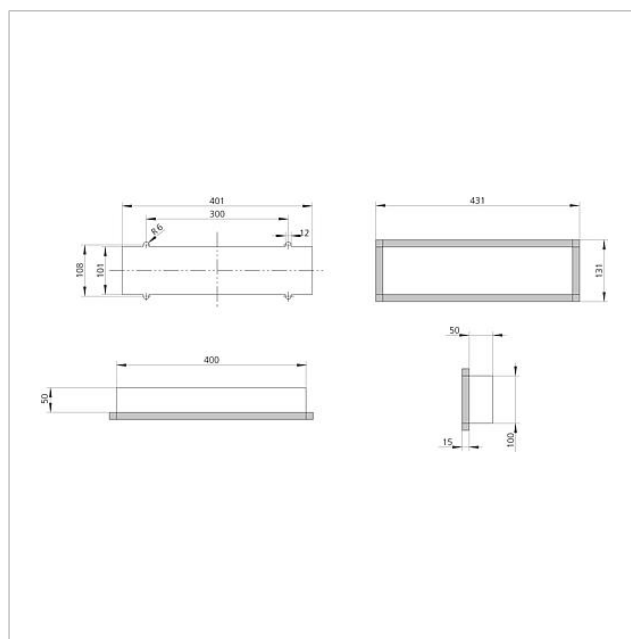

Infällbart hölje
GU 611-4/1-0

200016704

Sida 2