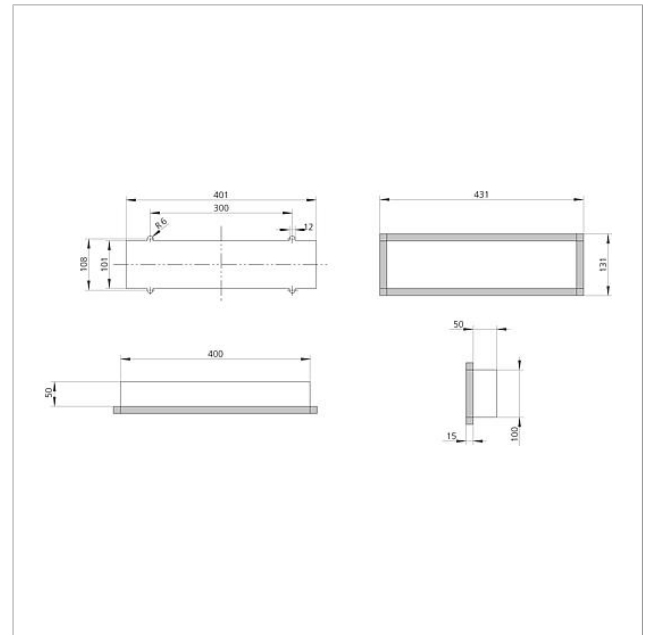

Inbouwbehuizing
GU 611-4/1-0

200016704

Pagina 2