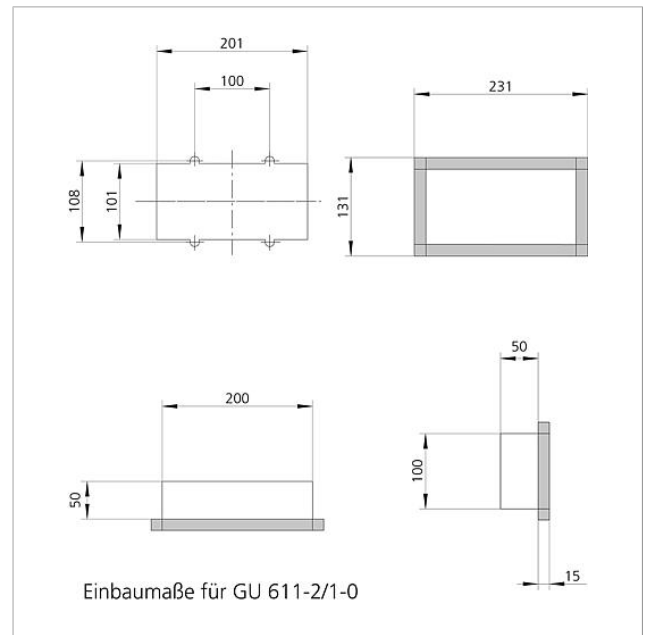

Inbouwbehuizing
GU 611-2/1-0

200016702

Pagina 2