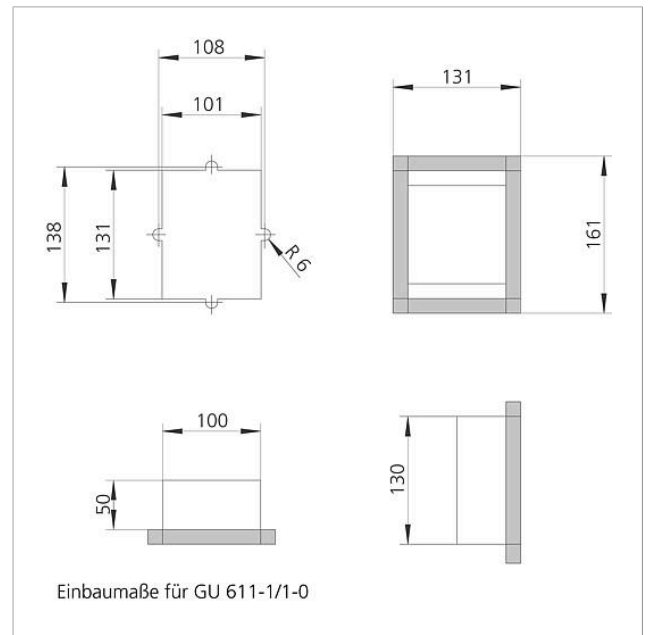

Indmuringsdåse

GU 611-1/1-0

200016701

Side 2