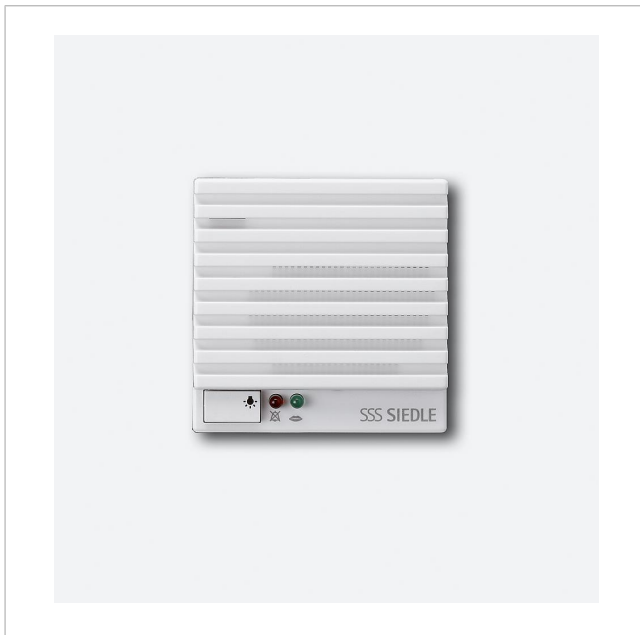

Module portier de rue
télécommunication
TLM/TK 511-0 B

200015532-00

Description du produit

Remplacement de TLM 511-0, -01, -02 dans des installations existantes

- Installations TC d'autres marques avec et sans PVG 402-0
- Installation interphonique à communication alternée Siedle existante
- PVZ 322-...
- Installations Zentravox avec HTZ 351/361
- Nouvelles installations Intercom-3000
- Station d'ascenseur LS 3000-... pour système SIC 3000
- Systèmes d'appel centralisé
- Connexion porte de toutes les installations TC Siedle avec interfaces correspondantes. Module platine de rue résistant aux intempéries avec touche lumineuse pour courant faible sans potentiel et symbole lumière éclairé, de même que LED pour Occupé et Parler.

Caractéristiques techniques

Dimensions (mm) l x H x P : 93 x 93 x 20

Informations articles

Référence	Désignation	Couleur / Finition	GC (groupe de condition)	Code article
TLM/TK 511-0 B	Module portier de rue télécommunication	Marron	D	200015532-00

Accessoires

Référence	Désignation	Couleur / Finition	GC (groupe de condition)	Code article
MR 51x/524-...	Clé pour cadre de montage	Acier inoxydable brossé	E	210007019-00

Module portier de rue
télécommunication
TLM/TK 511-0 B